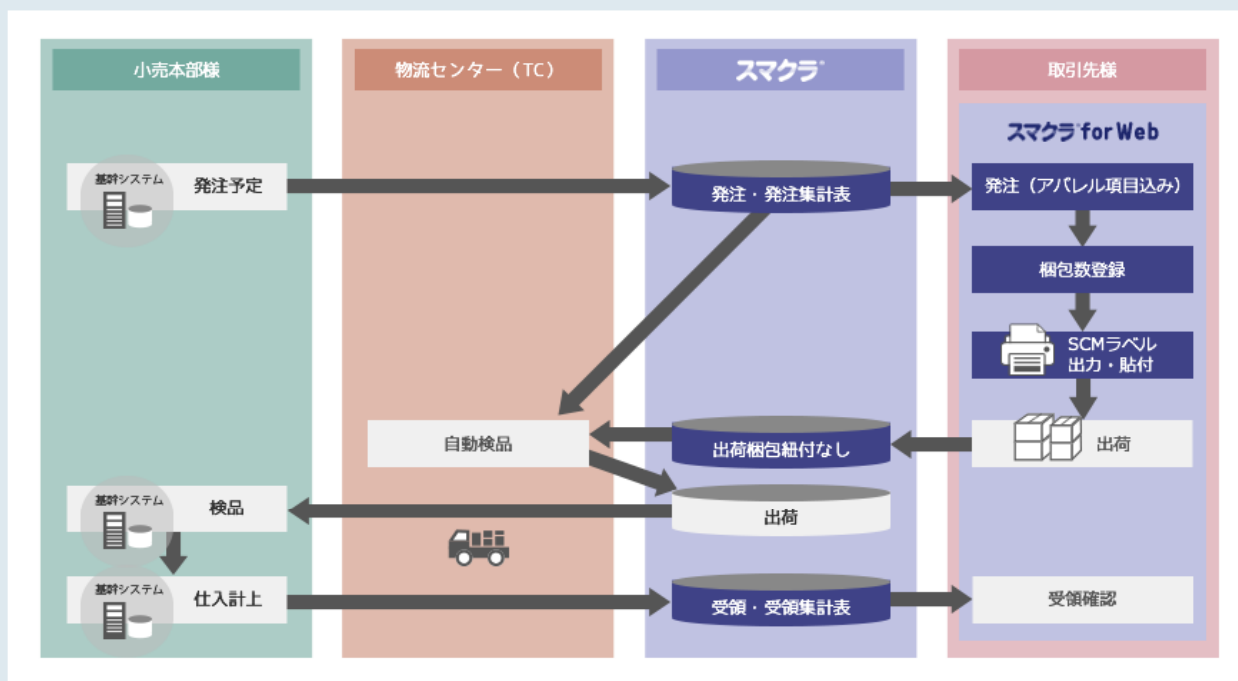

## スマクラ for Web【ブラウザ型】 SCMラベル出力機能

出荷梱包に対応したSCMラベルデータの出力に利用

### 梱包数登録機能

取引先画面で、梱包数の登録が可能です。

### SCMラベル出力機能

事前に梱包数を登録しておくことで、SCMラベルを出力することが可能です。

PDF形式で出力し、シール台紙に印字することが可能な他、外部プリンタ連携としてCSVファイルを出力することなどが可能です。

SCMラベルを使用することで、物流センターで自動検品可能です。